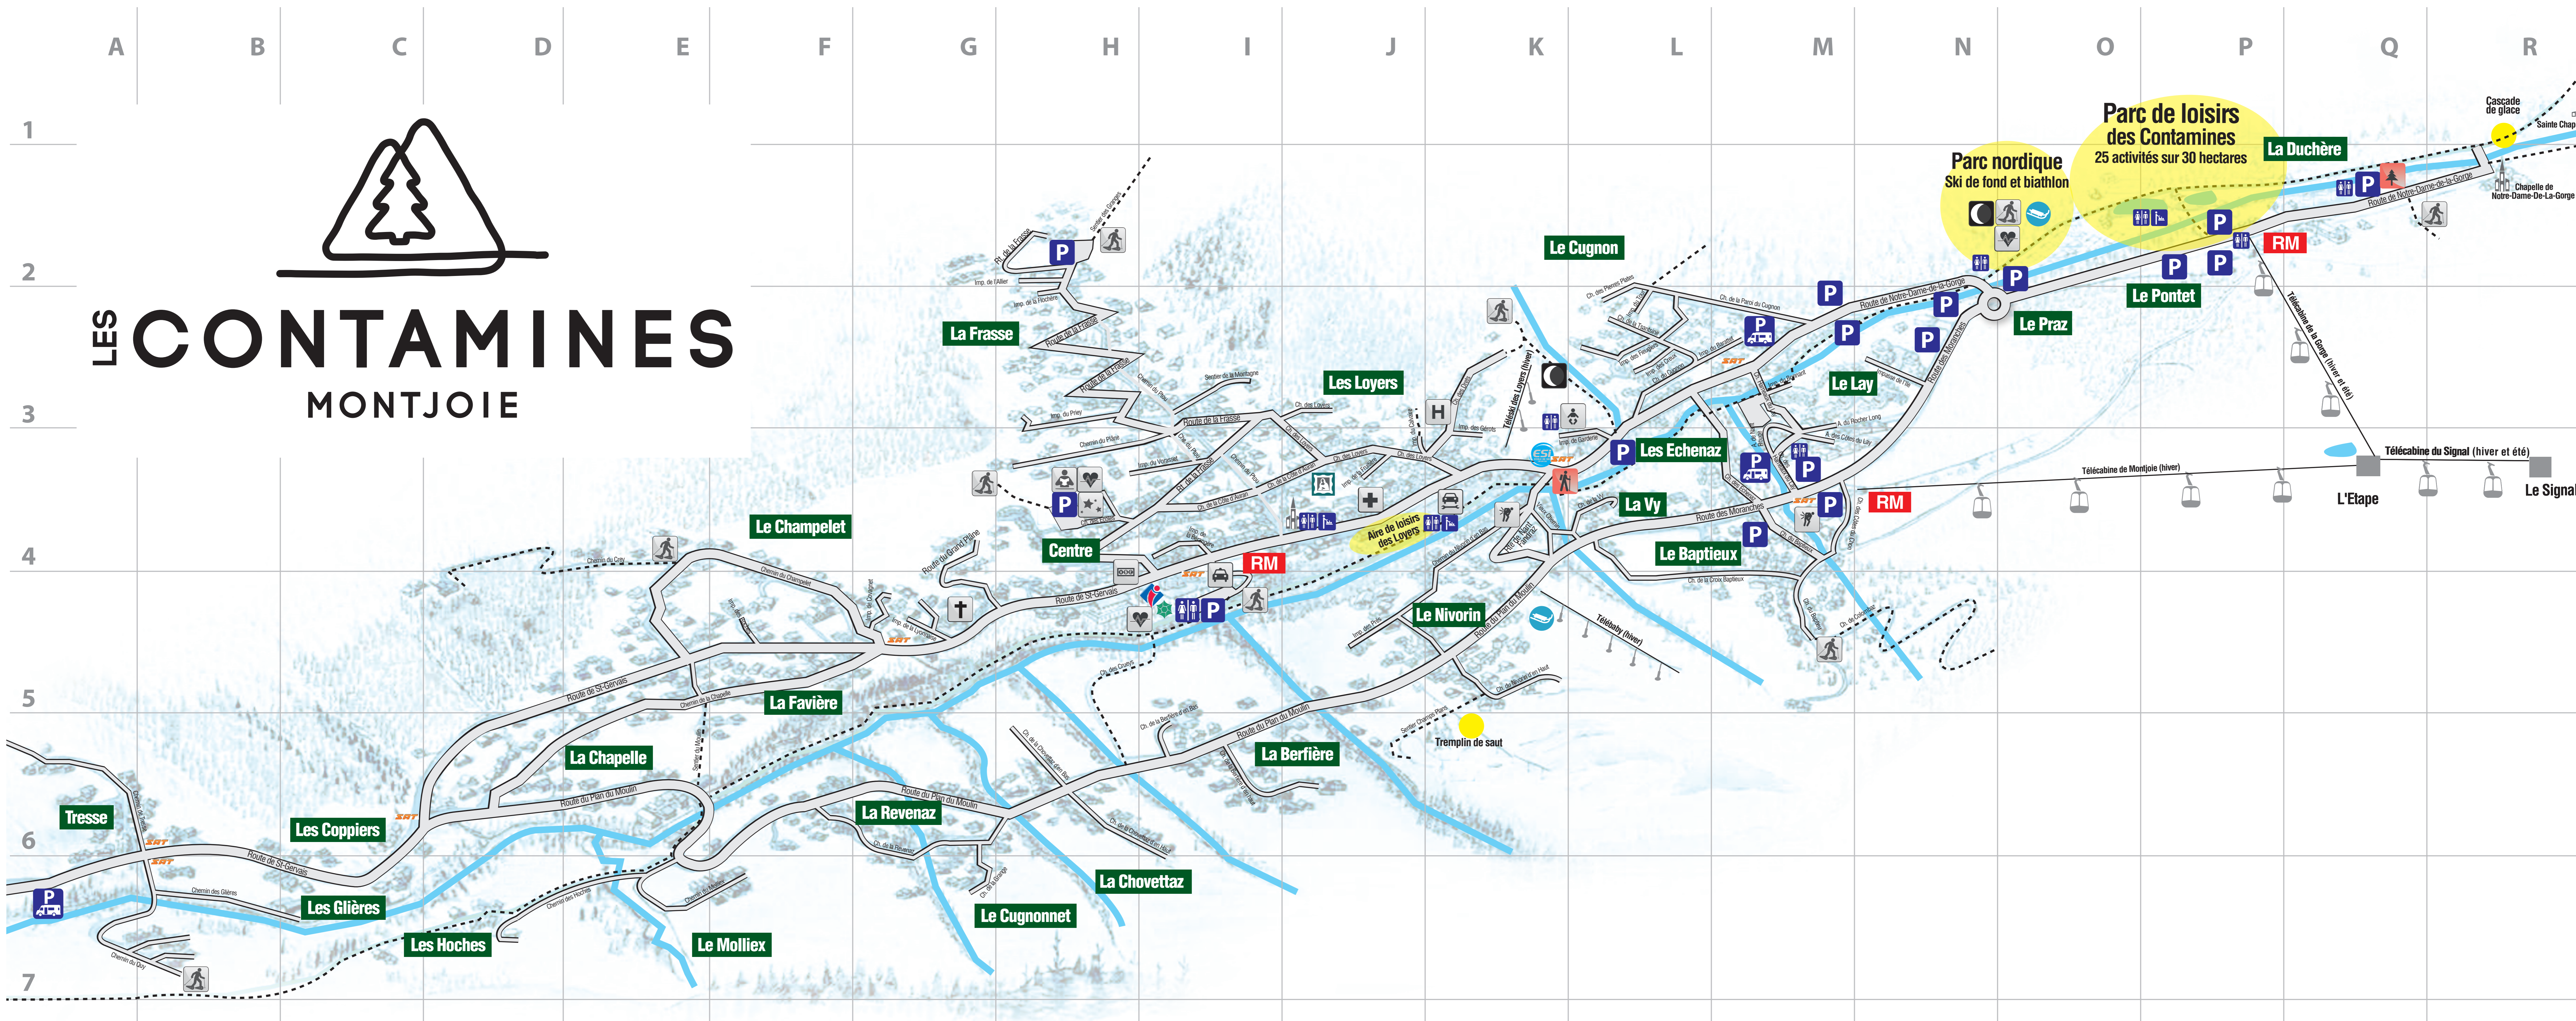

# LES CONTAMINES MONTJOIE

GRANGES (Sentier des)	La Frasse	H2
HOCHES (Chemin des)	Les Hoches	C7-E7
ILE (Impasse de l')	Les Hameaux du Lay	N3
LOYERS (Chemin des)	Les Loyers	J3-K4
LYONNAISE (Impasse de la)	Le Champelet	G5
MACHERET (Impasse de)	Le Champelet	G5
MOLLIEUX (Chemin du)	Le Mollieux	E7
MONTAGNE (Sentier de la)	La Frasse	i3
MORANCHES (Route des)	Les Echenaz	L4
MOULIN (Sentier du)	La Chapelle	E5-E6
NANT FANDRAZ (Route de)	Nivorin	K4
NANT ROUGE (Allée de)	Les Hameaux du Lay	M3
NIVORIN D'EN-BAS (Chemin de)	Nivorin	J5-K5
NIVORIN D'EN-HAUT (Chemin de)	Nivorin	J6-K5
NOTRE DAME DE LA GORGE (Route de)	Chef-Lieu - ND de la Gorge	i4-R2
PAROI DU CUGNON (Chemin de la)	Le Barattet	L3-M3
PIERRE PLATE (Chemin de)	Le Cugnon	L3
PLAN DU MOULIN (Route du)	Nivorin - La Chapelle	D6-K5
PLANE (Chemin du)	Chef-Lieu	H4
PRAZ (Chemin du)	Le Praz	O2-R2
PRES (Impasse des)	Nivorin	J5
PRIEY (Impasse du)	La Frasse	H3
P'TOU (Chemin du)	Chef-Lieu - La Frasse	H3
QUY (Chemin du)	Tresse	B6-A7
REVENAZ (Chemin de la)	La Revenaz	F6-G6
ROCHER LONG (Allée de)	Les Hameaux du Lay	M3-N3
ROCHES (Impasse des)	Le Champelet	F5
SAINT-GERVAIS (Route de)	Tresse - Chef-Lieu	A7-H5
TOUR (Impasse du)	Le Cugnon	L3
TRESSE (Chemin de)	Tresse	A6-B6
TSANTSINE (Chemin de la)	Le Cugnon	L3
VIEUX CHEMIN	Nivorin	K4
VORASSET (Impasse du)	Chef-Lieu	H4
VY (Chemin de la)	La Vy	L4